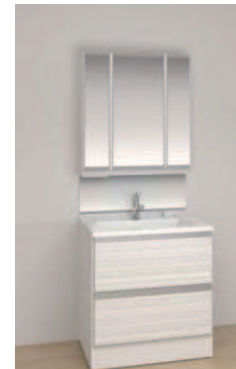

エコアクアシャワー(ホワイト)

散水板の穴の大きさや位置の工夫と水滴にたっぷりの空気を含ませることでボリュームのある浴び心地と節水を実現しました。

FRP浴槽

防水性が高く最もポピュラーなFRP(繊維強化プラスチック)浴槽です。

スライドフック付き握りバー

ボタン操作だけでフック上下の移動や左右の首振り片手でワンタッチ調節できます。

収納(ホワイト)

固定タイプのスタンダードな収納が2段つきます。

●●● 人気カラーを用いたコーディネートでシンプルナチュラルな空間を演出

WOODTEC / アネックスST ■ モカエルム柄

無垢材の質感を表現したシートで仕上げた傷や汚れに強い建具

■ グレージュアッシュ ■ ホワイトアッシュ
Panasonic / VERITIS (スタンダードレール)

WOODTEC×LIXIL

WASH STAND Panasonic

●●● 暮らしにフィットする洗面化粧台

Panasonic / C-Line
■ 扉カラー：アルペロホワイト(鏡面)
※形状等は物件ごとに異なります。ご注意ください。

ツインラインLED3面鏡

パノラマスライドタイプ

TOILET

●●● シンプルで美しいトイレ

TOTO / GG1-800
■ カラー：ホワイト

プレミスト

自動で便器にミストを吹きつけて水のクッションを作り汚れつきにくくします。

ノズルきれい