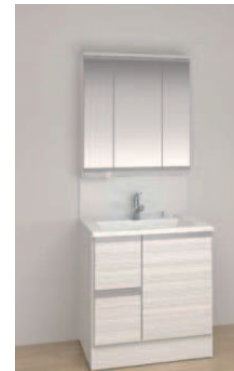

エコアクアシャワー(ホワイト)

散水板の穴の大きさや位置の工夫と水滴にたっぷりの空気を含ませることでボリュームのある浴び心地と節水を実現しました。

FRP浴槽

防水性が高く最もポピュラーなFRP(繊維強化プラスチック)浴槽です。

スライドフック付き握りバー

ボタン操作だけでフック上下の移動や左右の首振り片手でワンタッチ調節できます。

収納(ホワイト)

固定タイプのスタンダードな収納が2段つきます。

WASH STAND Panasonic

●●● 暮らしにフィットする洗面化粧台

Panasonic / C-Line
■ 扉カラー：アルベロホワイト(鏡面)
※形状等は物件ごとに異なります。ご注意ください。

スリムLED3面鏡

引出しタイプ

TOILET

●●● シンプルで美しいトイレ

TOTO / GG1-800
■ カラー：ホワイト