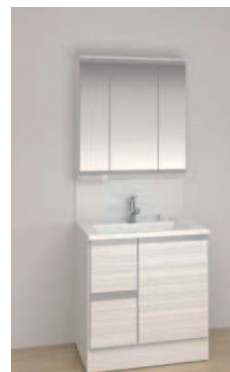

エコアクアシャワー(ホワイト)

散水板の穴の大きさや位置の工夫と水滴にたっぷりの空気を含ませることでボリュームのある浴び心地と節水を実現しました。

FRP浴槽

防水性が高く最もポピュラーなFRP(繊維強化プラスチック)浴槽です。

スライドフック付き握りバー

ボタン操作だけでフック上下の移動や左右の首振り片手でワンタッチ調節できます。

収納(ホワイト)

固定タイプのスタンダードな収納が2段つきます。

■プレシャスホワイト

LIXIL / ラシッサS

WASH STAND

Panasonic

●●● 暮らしにフィットする洗面化粧台

Panasonic / C-Line

■ 扉カラー：アルベロホワイト(鏡面)
※形状等は物件ごとに異なります。ご注意ください。

スリムLED3面鏡

引出しタイプ

TOILET

TOTO

●●● シンプルで美しいトイレ

TOTO / GG1-800

■ カラー：ホワイト

プレミスト

自動で便器にミストを吹きつけて水のクッションを作り汚れつきにくくします。