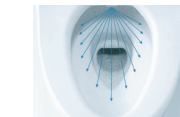

エコアクアシャワー(ホワイト)

散水板の穴の大きさや位置の工夫と水滴にたっぷりの空気を含ませることでボリュームのある浴び心地と節水を実現しました。

FRP浴槽

防水性が高く最もポピュラーなFRP(繊維強化プラスチック)浴槽です。

スライドフック付き握りバー

ボタン操作だけでフック上下の移動や左右の首振り片手でワンタッチ調節できます。

収納(ホワイト)

固定タイプのスタンダードな収納が2段つきます。

■プレシャスホワイト

LIXIL / ラシッサS

WASH STAND

Panasonic

●●● 暮らしにフィットする洗面化粧台

Panasonic / C-Line

■ 扉カラー：アルベロホワイト(鏡面)
※形状等は物件ごとに異なります。ご注意ください。

スリムLED3面鏡

引出しタイプ

TOILET

TOTO

●●● シンプルで美しいトイレ

TOTO / GG1-800

■ カラー：ホワイト

プレミスト

自動で便器にミストを吹きつけて水のクッションを作り汚れつきにくくします。

一段式の引出だから、必要なものがどこにあるかすぐにわかります。内引出しにキッチン小物を使い勝手よく収納できます。

ファインコートトップコンロ

軽い汚れはサッとひと拭きするだけでOK、お手入れ簡単なファインコートトップコンロです。

蛇口一体型浄水栓

節湯対応水栓なので省エネです。安心の浄水機能でいつも清潔、「きれいが続く」にこだわった蛇口一体型水栓です。

LIXIL

シエラS

BATH