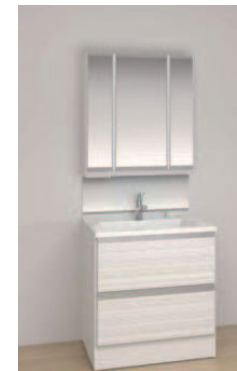

エコアクアシャワー(ホワイト)

散水板の穴の大きさや位置の工夫と水滴にたっぷりの空気を含ませることでボリュームのある浴び心地と節水を実現しました。

FRP浴槽

防水性が高く最もポピュラーなFRP(繊維強化プラスチック)浴槽です。

スライドフック付き握りバー

ボタン操作だけでフック上下の移動や左右の首振り片手でワンタッチ調節できます。

収納(ホワイト)

固定タイプのスタンダードな収納が2段つきます。

引出しタイプ

TOILET

TOTO

●●● シンプルで美しいトイレ

TOTO / GG1-800

■ カラー：ホワイト

プレミスト

自動で便器にミストを吹きつけて水のクッションを作り汚れつきにくくします。

無垢材の質感を表現したシートで仕上げた傷や汚れに強い建具

■クリアベール

■プレシャスホワイト

LIXIL / ラシッサS

WASH STAND Panasonic

●●● 暮らしにフィットする洗面化粧台

Panasonic / C-Line
■ 扉カラー：アルベロホワイト(鏡面)

※形状等は物件ごとに異なります。ご注意ください。

ツインラインLED3面鏡

パノラマスライドタイプ

TOILET

●●● シンプルで美しいトイレ

TOTO / GG1-800
■ カラー：ホワイト

プレミスト

自動で便器にミストを吹きつけて水のクッションを作り汚れにつきにくくします。

ノズルきれい